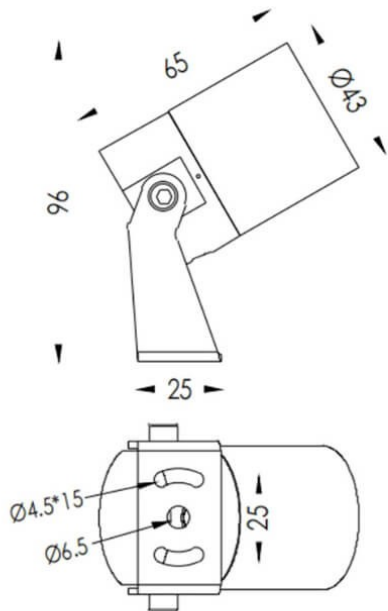

TUBEO-R

Code article	86.OS04.1321.01
Type de produit	Extérieur
Catégorie	Projecteurs
Famille	TUBEO-R
Sous-famille	TUBEO-R
Pictograms	

Dimensions

Product dimensions (mm) 43(Dia)X65(H)mm

Dessin technique

Produit	
Puissance système (W)	4
Flux lumineux utile (lm)	340
Efficacité lumineuse (lm/W)	85
Angle de faisceau	15
Durée de vie	50000h L70B10
IP	67
Équipement	ON-OFF
Durée de vie utile (h)	50000h L70B10
Température de couleur (K)	3000
Uniformité chromatique (SDCM)	SDCM3
CRI	80
IK	IK10